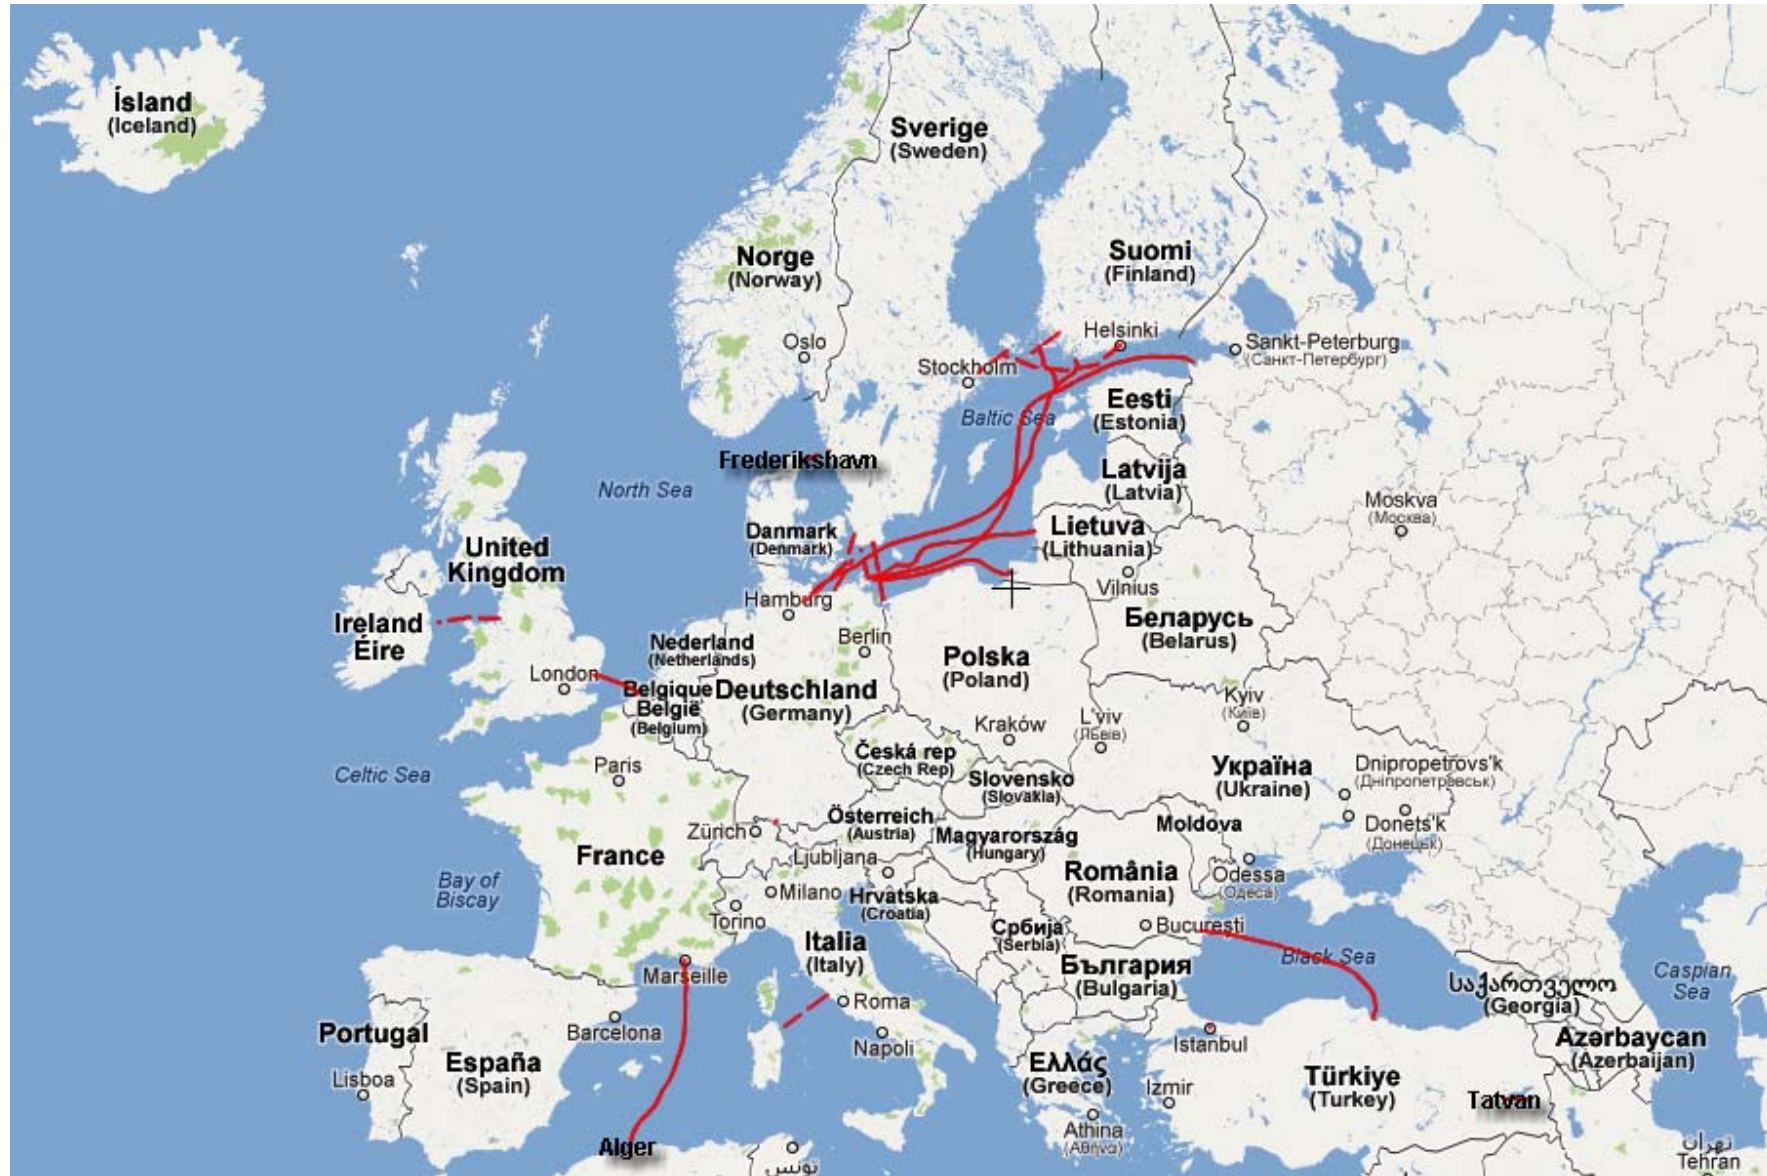

Liste des lignes maritimes et de navigation intérieure
Liste der Linien zur See oder auf Binnengewässern
List of maritime and inland waterway services
CIM

OTIF

ORGANISATION INTERGOUVERNEMENTALE POUR LES TRANSPORTS INTERNATIONAUX FERROVIAIRES

ZWISCHENSTAATLICHE ORGANISATION FÜR DEN INTERNATIONALEN EISENBAHNVERKEHR

INTERGOVERNMENTAL ORGANISATION FOR INTERNATIONAL CARRIAGE BY RAIL

Carte générale / Allgemeine Karte / General Map

POWERED BY
Google + SCRIBBLE
MAPS

.....
COTIF 1980

—————
COTIF 1999

Royaume-Uni / Vereinigtes Königreich / United Kingdom

Mer Baltique / Ostsee / Baltic Sea

POWERED BY
Google + SCRIBBLE
MAPS

COTIF 1980

—
COTIF 1999

Mer Méditerranée / Mittelmeer / Mediterranean Sea

Bosphore / Bosphorus / Bosphorus