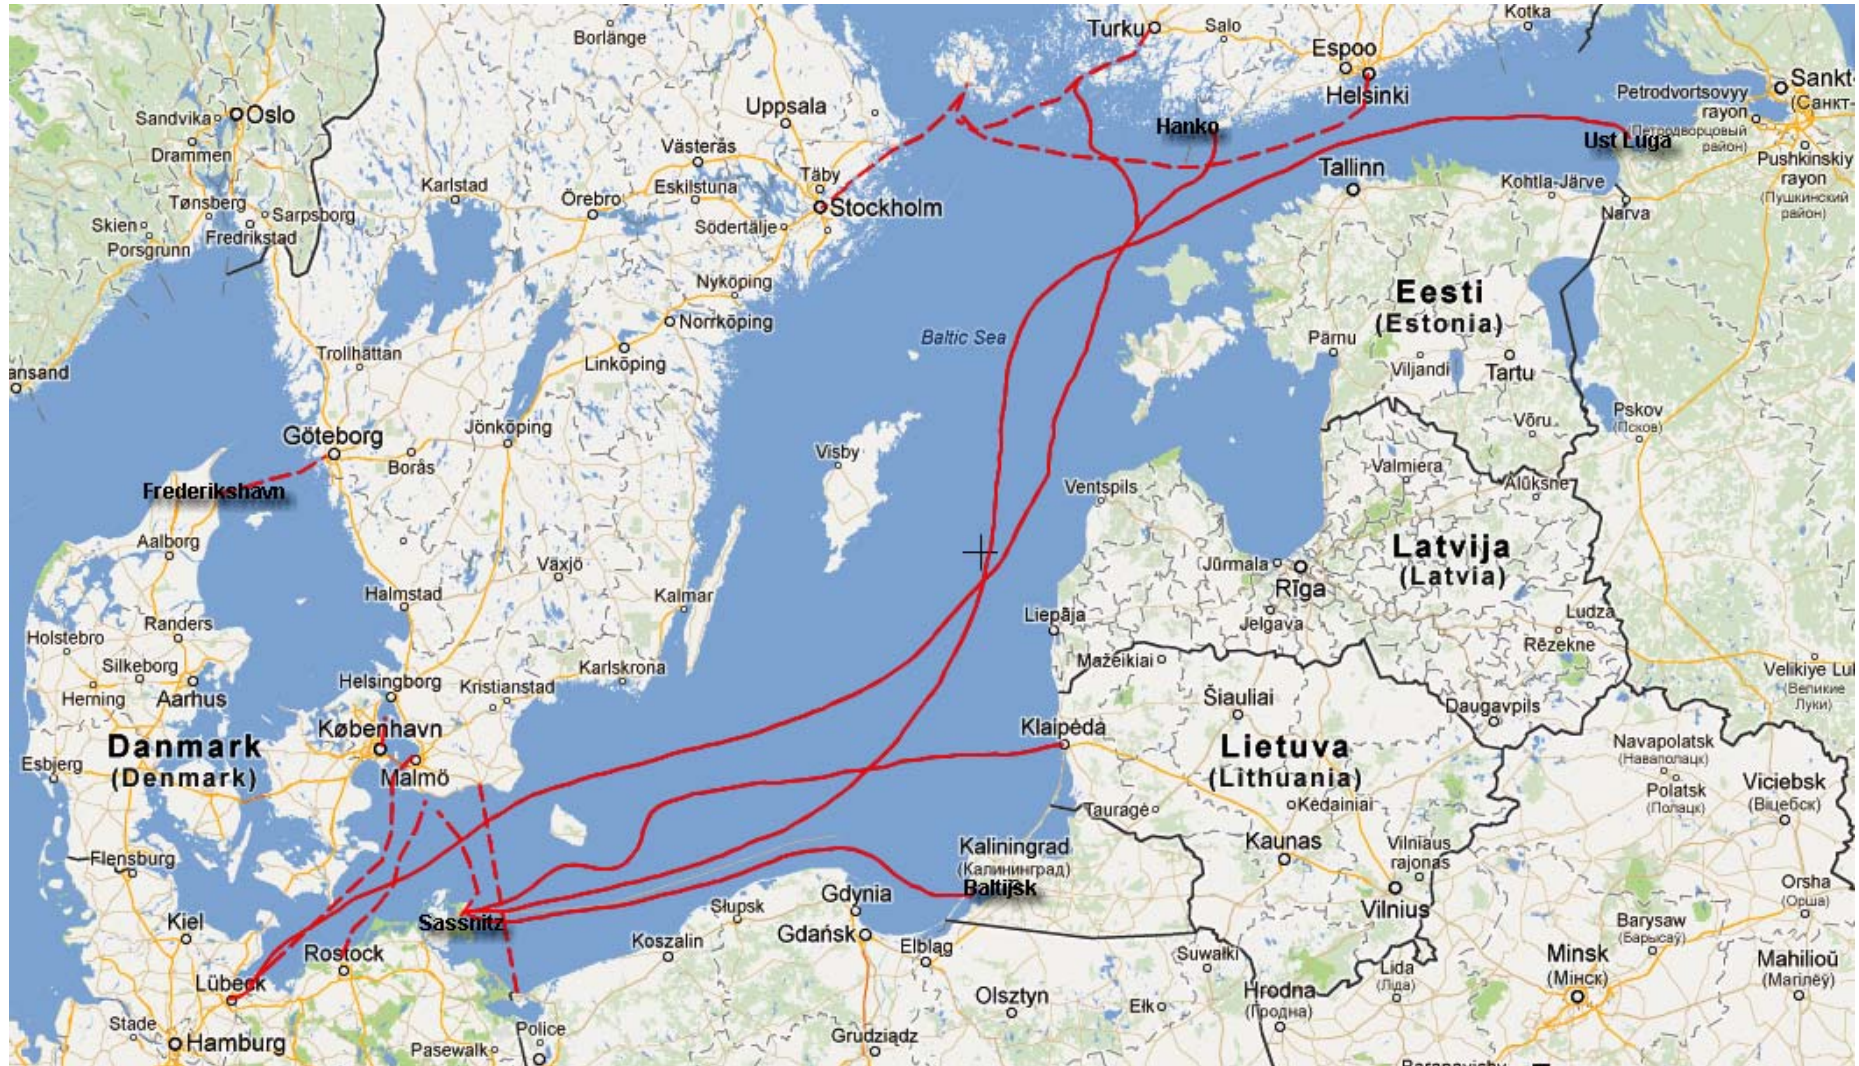

Liste des lignes maritimes et de navigation intérieure
Liste der Linien zur See oder auf Binnengewässern
List of maritime and inland waterway services
CIM

OTIF

ORGANISATION INTERGOUVERNEMENTALE POUR LES TRANSPORTS INTERNATIONAUX FERROVIAIRES

ZWISCHENSTAATLICHE ORGANISATION FÜR DEN INTERNATIONALEN EISENBAHNVERKEHR

INTERGOVERNMENTAL ORGANISATION FOR INTERNATIONAL CARRIAGE BY RAIL

Carte générale / Allgemeine Karte / General Map

POWERED BY
Google + SCRIBBLE
MAPS

.....
COTIF 1980

—————
COTIF 1999

Royaume-Uni / Vereinigtes Königreich / United Kingdom

Mer Baltique / Ostsee / Baltic Sea

POWERED BY
Google + SCRIBBLE
MAPS

COTIF 1980

—
COTIF 1999

Mer Méditerranée / Mittelmeer / Mediterranean Sea

Bosphore / Bosphorus / Bosphorus