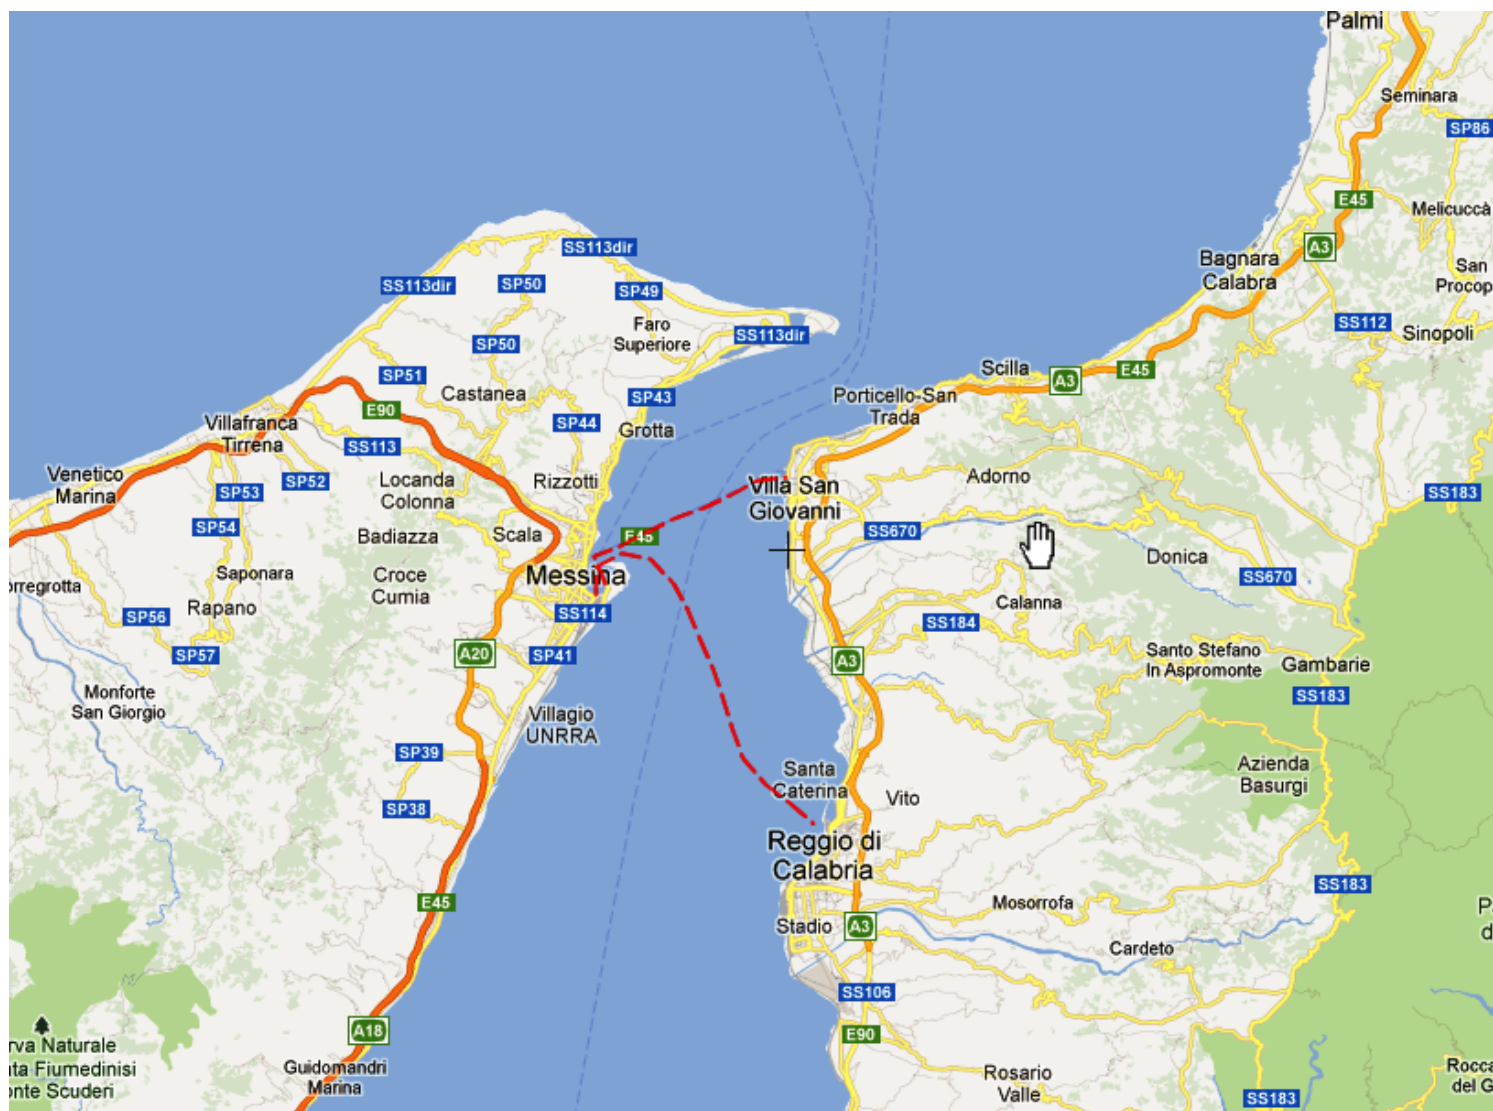

Italie du Sud / Süditalien / Southern Italy

POWERED BY
Google + SCRIBBLE
MAPS

.....
COTIF 1980

—
COTIF 1999

OTIF