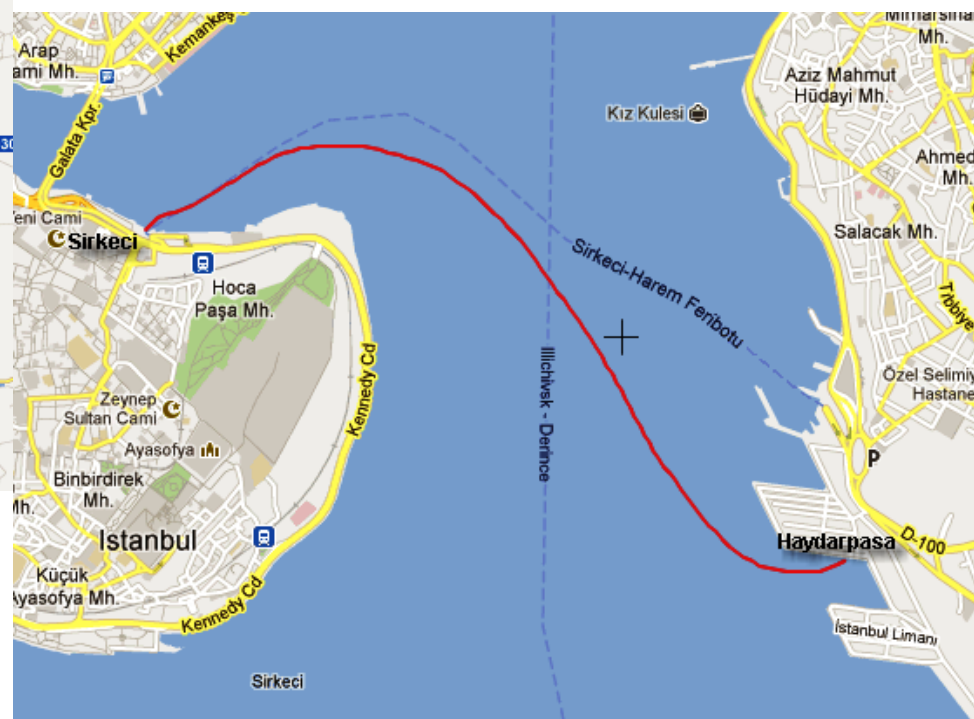

Liste des lignes maritimes et de navigation intérieure
Liste der Linien zur See oder auf Binnengewässern
List of maritime and inland waterway services
CIV

OTIF

ORGANISATION INTERGOUVERNEMENTALE POUR LES TRANSPORTS INTERNATIONAUX FERROVIAIRES

**Pour des raisons de clarté/ Aus Gründen der Übersichtlichkeit / For reasons of clarity:
Pas sur la carte : lignes sur le lac Léman, sur le Rhin ainsi que sur le lac Majeur / Nicht auf der Karte:
Linien auf dem Genfer See, auf dem Rhein und dem Lago Maggiore / Not on the map: lines on Lake
Geneva, on the Rhine and Lake Maggiore**

Mer Méditerranée / Mittelmeer / Mediterranean Sea

POWERED BY
Google + SCRIBBLE MAPS

.....
COTIF 1980

—
COTIF 1999

Italie du Sud / Süditalien / Southern Italy

POWERED BY
Google + SCRIBBLE
MAPS

.....
COTIF 1980

—
COTIF 1999

Turquie, Bosphore / Türkei, Bosporus / Turkey, Bosphorus

POWERED BY
Google + SCRIBBLE
MAPS

.....
COTIF 1980

—
COTIF 1999