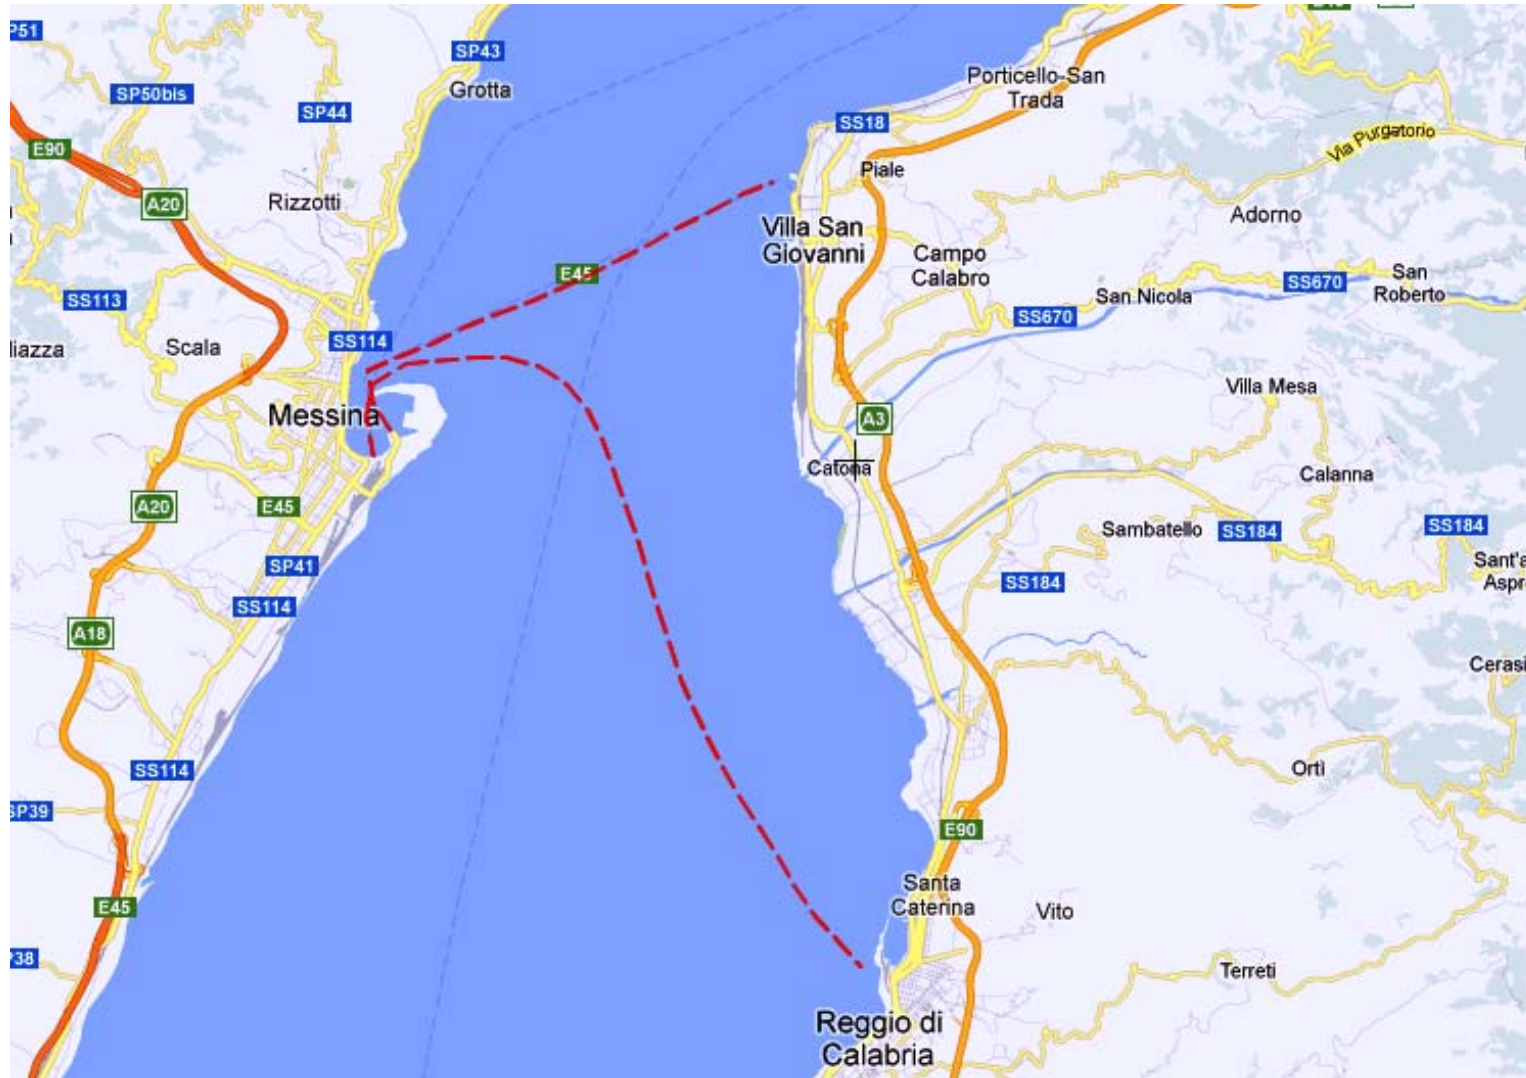

Liste des lignes maritimes et de navigation intérieure
Liste der Linien zur See oder auf Binnengewässern
List of maritime and inland waterway services
CIV

OTIF

ORGANISATION INTERGOUVERNEMENTALE POUR LES TRANSPORTS INTERNATIONAUX FERROVIAIRES

**Pour des raisons de clarté/ Aus Gründen der Übersichtlichkeit / For reasons of clarity:
Pas sur la carte : lignes sur le lac Léman, sur le Rhin ainsi que sur le lac Majeur / Nicht auf der Karte:
Linien auf dem Genfer See, auf dem Rhein und dem Lago Maggiore / Not on the map: lines on Lake
Geneva, on the Rhine and Lake Maggiore**

Mer Méditerranée / Mittelmeer / Mediterranean Sea

POWERED BY
Google + SCRIBBLE MAPS

.....
COTIF 1980

—
COTIF 1999

Italie du Sud / Süditalien / Southern Italy

POWERED BY
Google + SCRIBBLE
MAPS

.....
COTIF 1980

—
COTIF 1999

Turquie, Bosphore / Türkei, Bosporus / Turkey, Bosphorus

POWERED BY
Google + SCRIBBLE
MAPS

.....
COTIF 1980

—
COTIF 1999