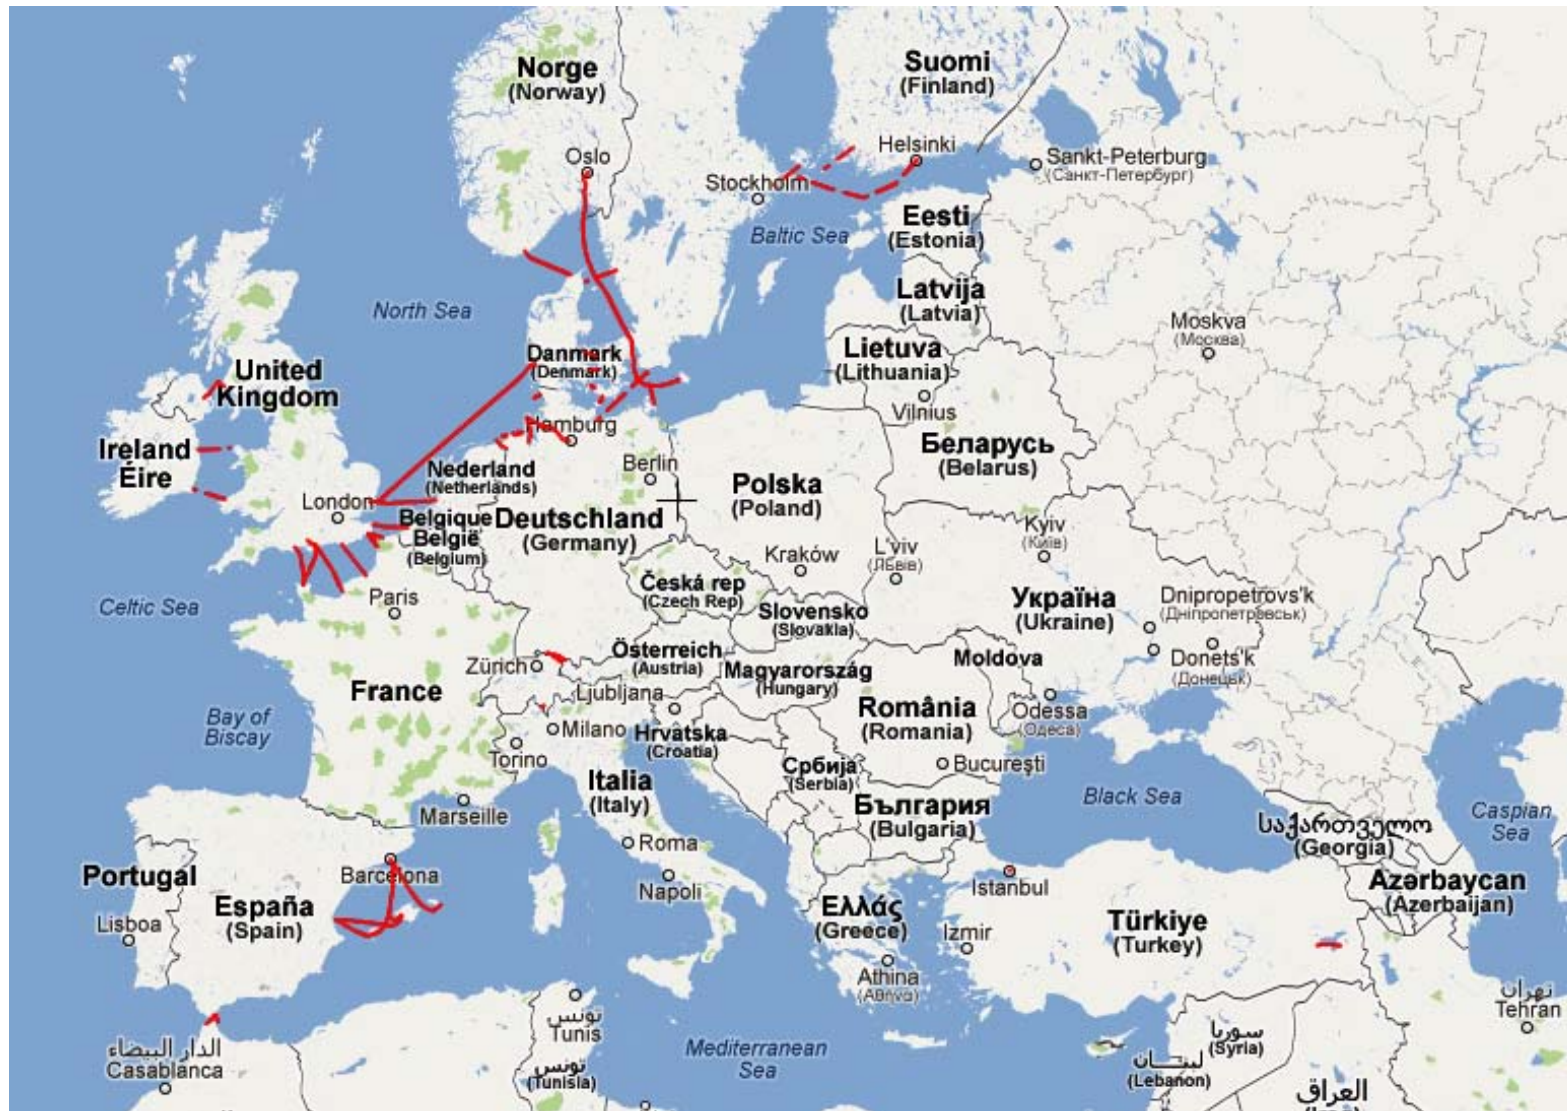

Liste des lignes maritimes et de navigation intérieure
Liste der Linien zur See oder auf Binnengewässern
List of maritime and inland waterway services
CIV

OTIF

ORGANISATION INTERGOUVERNEMENTALE POUR LES TRANSPORTS INTERNATIONAUX FERROVIAIRES

ZWISCHENSTAATLICHE ORGANISATION FÜR DEN INTERNATIONALEN EISENBAHNVERKEHR

INTERGOVERNMENTAL ORGANISATION FOR INTERNATIONAL CARRIAGE BY RAIL

Carte générale / Allgemeine Karte / General Map

Royaume-Uni / Vereinigtes Königreich / United Kingdom

Mer Baltique / Ostsee / Baltic Sea

POWERED BY Google + SCRIBBLE MAPS

.....
COTIF 1980

—
COTIF 1999

Lac de Constance / Bodensee / Lake Constance

POWERED BY
Google + SCRIBBLE
MAPS

.....
COTIF 1980

—
COTIF 1999

**Pour des raisons de clarté/ Aus Gründen der Übersichtlichkeit / For reasons of clarity:
Pas sur la carte : lignes sur le lac Léman, sur le Rhin ainsi que sur le lac Majeur / Nicht auf der Karte:
Linien auf dem Genfer See, auf dem Rhein und dem Lago Maggiore / Not on the map: lines on Lake
Geneva, on the Rhine and Lake Maggiore**