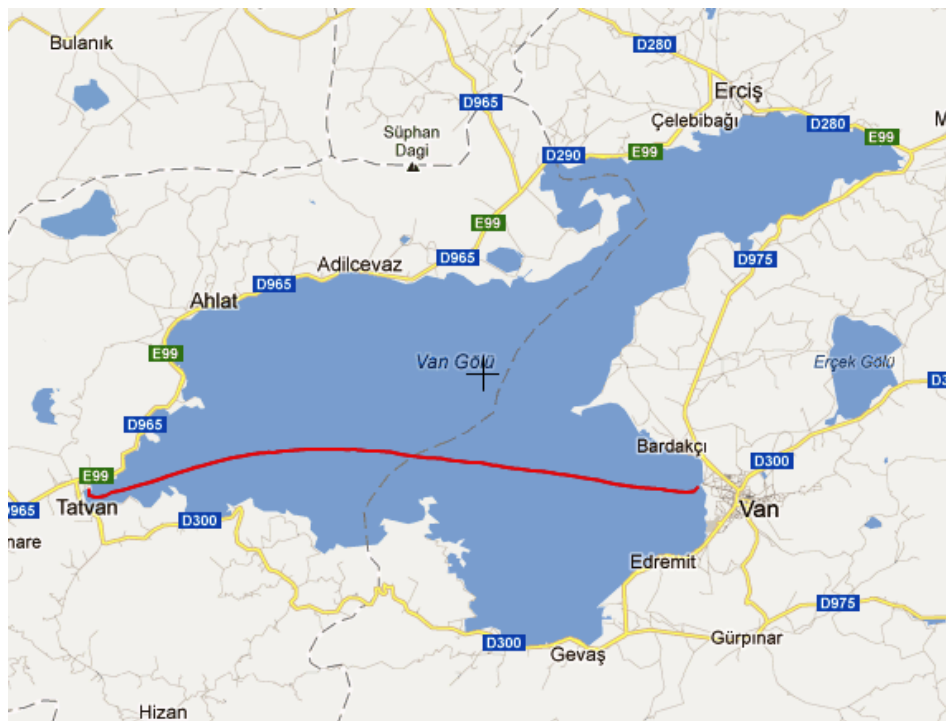

Liste des lignes maritimes et de navigation intérieure
Liste der Linien zur See oder auf Binnengewässern
List of maritime and inland waterway services
CIV

OTIF

ORGANISATION INTERGOUVERNEMENTALE POUR LES TRANSPORTS INTERNATIONAUX FERROVIAIRES

**Pour des raisons de clarté/ Aus Gründen der Übersichtlichkeit / For reasons of clarity:
Pas sur la carte : lignes sur le lac Léman, sur le Rhin ainsi que sur le lac Majeur / Nicht auf der Karte:
Linien auf dem Genfer See, auf dem Rhein und dem Lago Maggiore / Not on the map: lines on Lake
Geneva, on the Rhine and Lake Maggiore**

Mer Méditerranée / Mittelmeer / Mediterranean Sea

POWERED BY
Google + SCRIBBLE MAPS

.....
COTIF 1980

—
COTIF 1999

Italie du Sud / Süditalien / Southern Italy

POWERED BY
Google + SCRIBBLE
MAPS

.....
COTIF 1980

—
COTIF 1999

Turquie, Bosphore / Türkei, Bosporus / Turkey, Bosphorus

POWERED BY
Google + SCRIBBLE
MAPS

.....
COTIF 1980

—
COTIF 1999