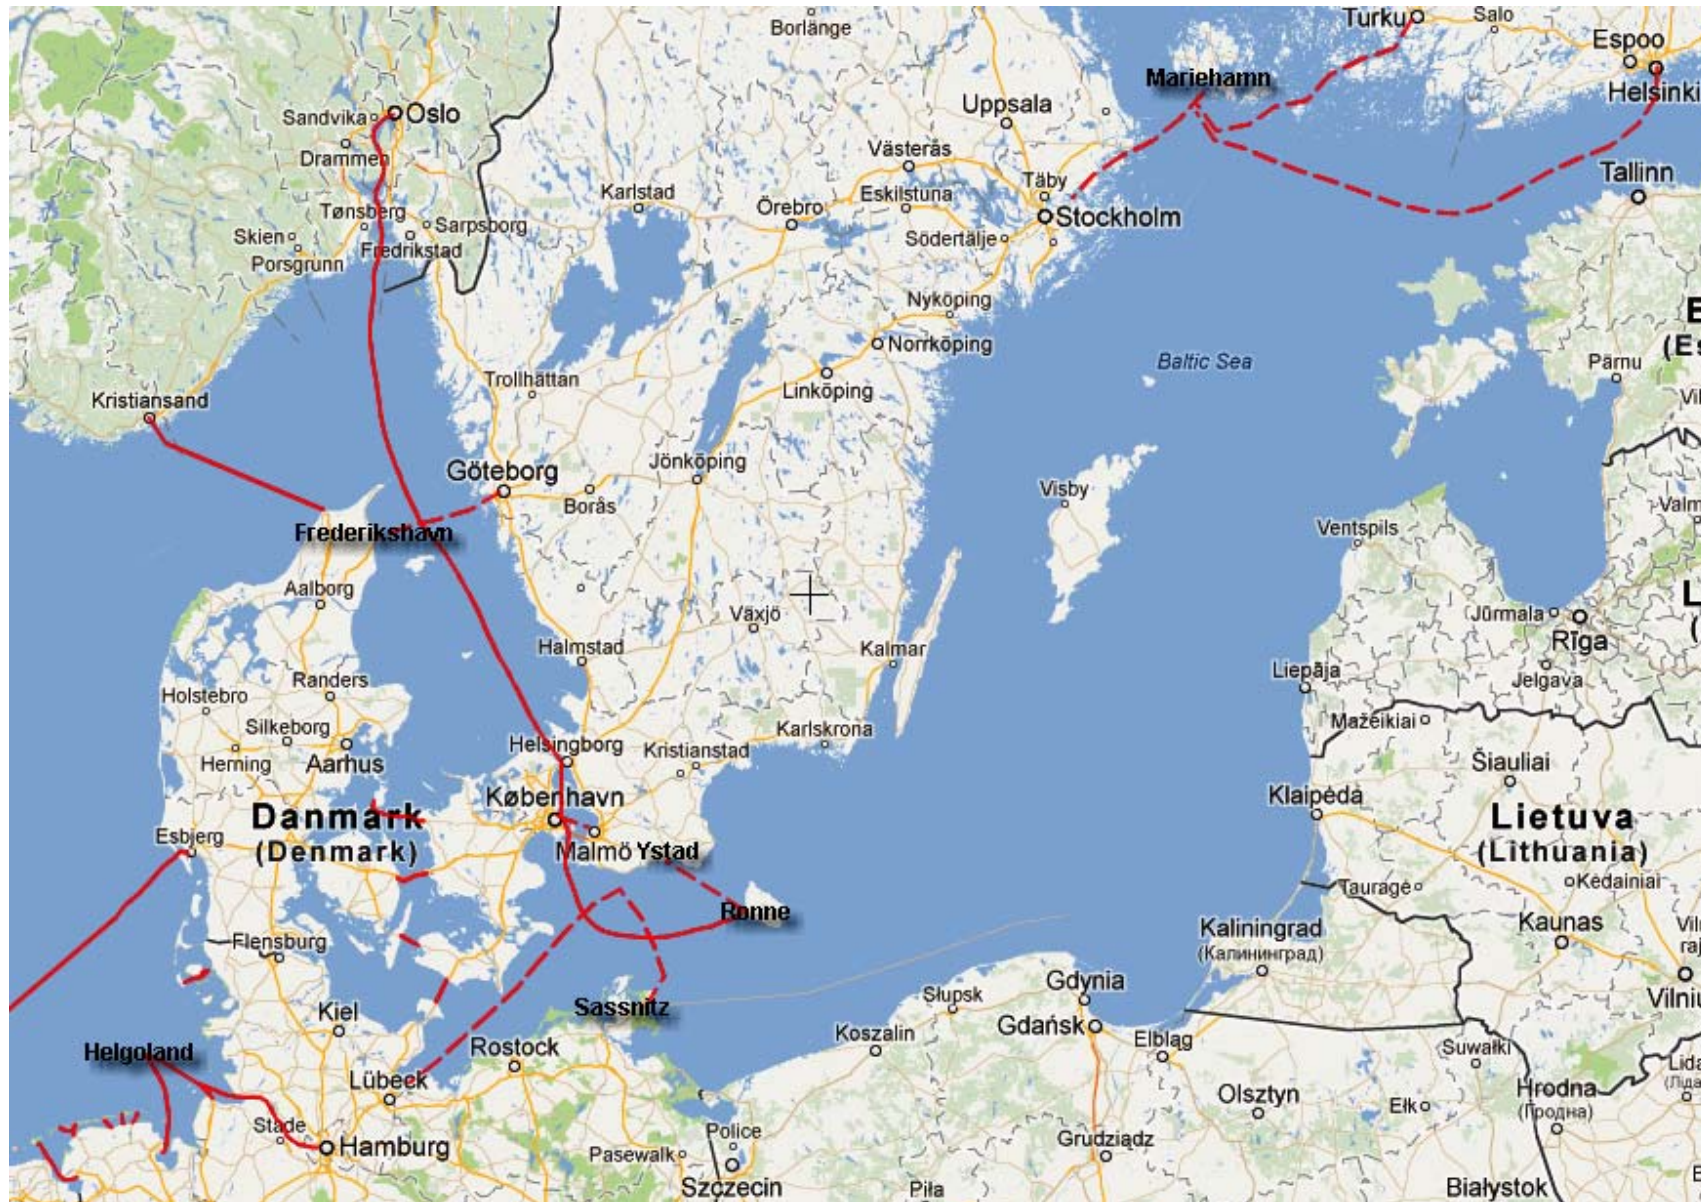

Liste des lignes maritimes et de navigation intérieure
Liste der Linien zur See oder auf Binnengewässern
List of maritime and inland waterway services
CIV

OTIF

ORGANISATION INTERGOUVERNEMENTALE POUR LES TRANSPORTS INTERNATIONAUX FERROVIAIRES

ZWISCHENSTAATLICHE ORGANISATION FÜR DEN INTERNATIONALEN EISENBAHNVERKEHR

INTERGOVERNMENTAL ORGANISATION FOR INTERNATIONAL CARRIAGE BY RAIL

Carte générale / Allgemeine Karte / General Map

Royaume-Uni / Vereinigtes Königreich / United Kingdom

Mer Baltique / Ostsee / Baltic Sea

POWERED BY Google + SCRIBBLE MAPS

.....
COTIF 1980

—
COTIF 1999

Lac de Constance / Bodensee / Lake Constance

POWERED BY
Google + SCRIBBLE
MAPS

.....
COTIF 1980

—
COTIF 1999

**Pour des raisons de clarté/ Aus Gründen der Übersichtlichkeit / For reasons of clarity:
Pas sur la carte : lignes sur le lac Léman, sur le Rhin ainsi que sur le lac Majeur / Nicht auf der Karte:
Linien auf dem Genfer See, auf dem Rhein und dem Lago Maggiore / Not on the map: lines on Lake
Geneva, on the Rhine and Lake Maggiore**